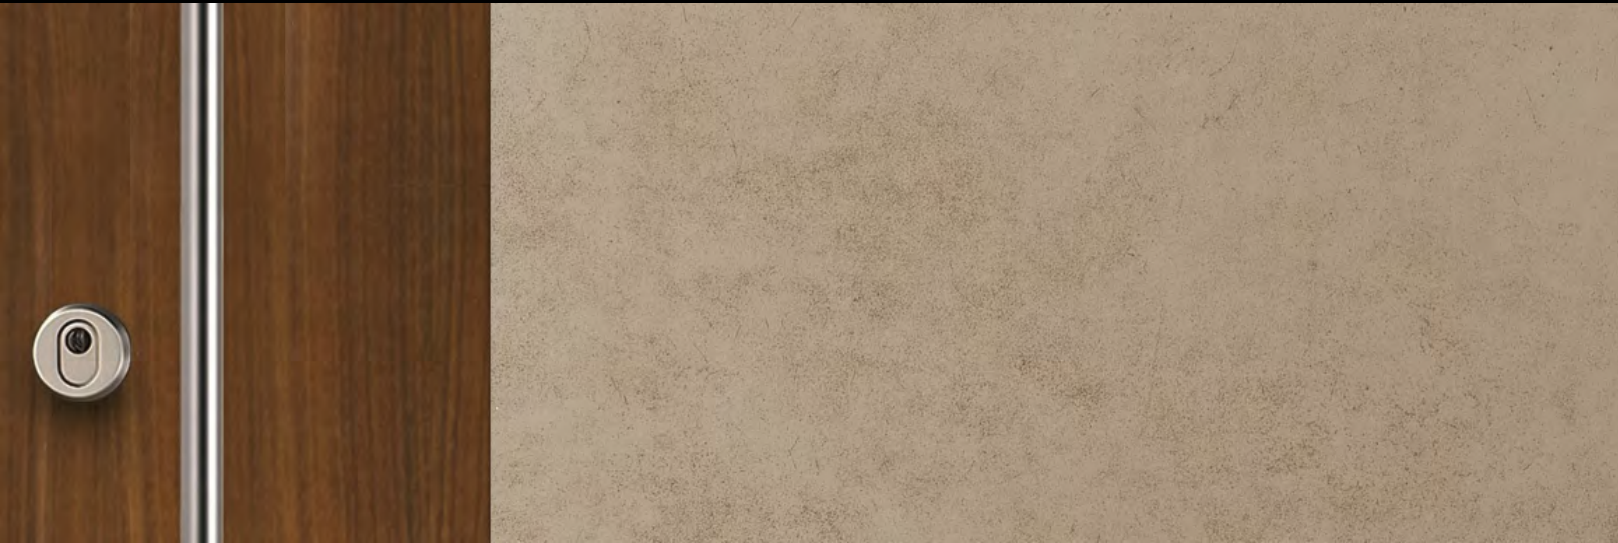

CERADOOR

FRESH DOOR DESIGN

CERADOOR.
Exclusive door surfaces.

> Quality and design, for us from CERAMAX, are of paramount importance, by developing our surfaces and products.

CERADOOR surfaces are a future-oriented architecture concept.

The first time it is possible to repeat the key design elements of a front door in adjacent components.

CERADOOR.
Exklusive Türoberflächen.

> Qualität und Design sind für uns von CERAMAX entscheidende Faktoren, bei der Entwicklung unserer Oberflächen und Produkte.

CERADOOR Haustüroberflächen stehen für ein wegweisendes Architekturkonzept. Erstmals ist es möglich die wesentlichen Gestaltungselemente der Haustür in angrenzenden Bauteilen wieder aufzugreifen.

CERAMAX
HYBRIDCERAMIC 