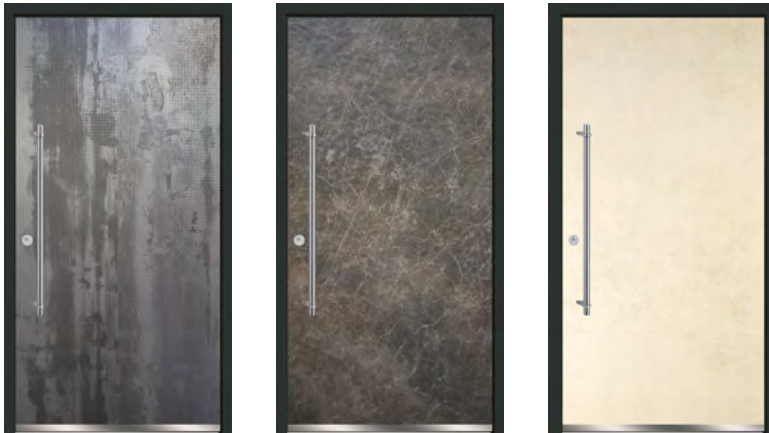

The first time it is possible to repeat the key design elements of a front door in adjacent components.

CERADOOR.
Exklusive Türoberflächen.

> Qualität und Design sind für uns von CERAMAX entscheidende Faktoren, bei der Entwicklung unserer Oberflächen und Produkte.

CERADOOR Haustüroberflächen stehen für ein wegweisendes Architekturkonzept. Erstmals ist es möglich die wesentlichen Gestaltungselemente der Haustür in angrenzenden Bauteilen wieder aufzugreifen.

CERAMAX
HYBRIDCERAMIC 

One design. Unlimited possibilities.

> The entry door is the pride of each house.

CERADOOR surfaces are available as floor covering and interior cladding for walls and ceilings. Thanks to their size (max. 1.600 x 3.000 mm) and their lightness, they are also used for furniture production and facades. The surfaces are scratch-resistant, chemical resistant, nonflammable and a