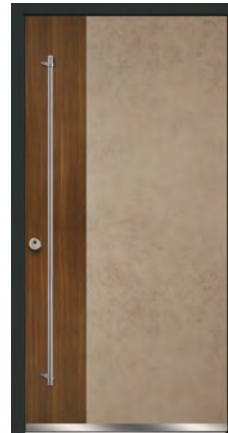

> Die Haustür als Visitenkarte des Hauses bekommt eine neue Bedeutung.

Sämtliche CERADOOR Haustüroberflächen gibt es als Boden- und Wandbelag. Dank ihrer Größe (max. 1.600 x 3.000 mm) und des geringen Gewichtes, sind sie auch als Möbeloberfläche und Fassadenverkleidung erhältlich.